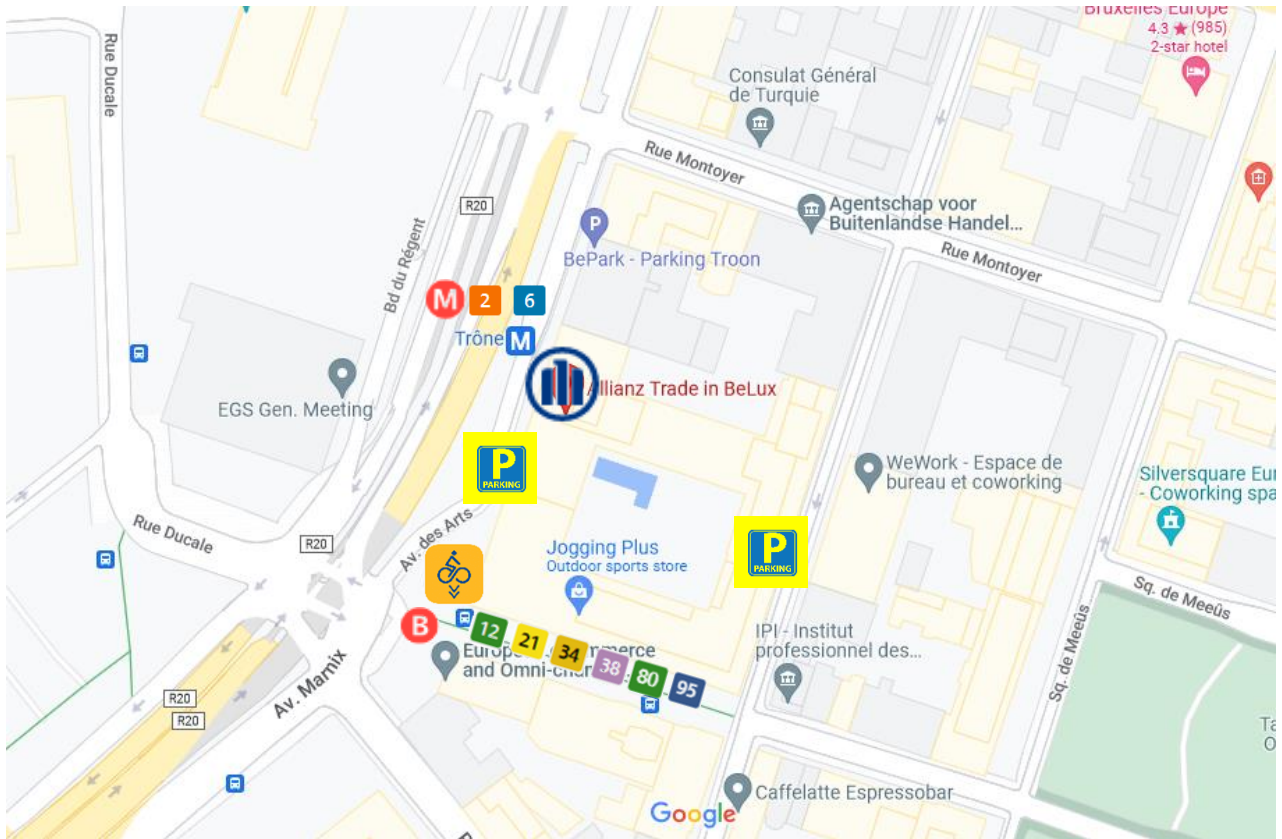

Taxi: U kunt een taxi nemen bij de treinstations Centraal en Luxemburg, evenals bij het metrostation Kunstwet en in de Luxemburgstraat.

Auto: Op de ringweg, komende van Koekelberg, de Regentlaan verlaten en rechtdoor rijden op de Regentlaan, linksaf op het Troonplein en dan direct linksaf de Kunstlaan op.

Komende van het Brussel-Zuid-station, verlaat u de Gulden-Vlieslaan, gaat u rechtdoor over de Marsveldstraat, de Marnixlaan en tenslotte de Kunstlaan.

Er is ondergrondse parkeergelegenheid in de Kunstlaan en de Handelsstraat (zie plattegrond).

Fiets: U vindt 'Villos' of 'Billy Bikes' op de hoek van de Kunstlaan en de Luxemburgstraat. Fietsenstallingen zijn beschikbaar bij de stations Centraal en Luxemburg en bij het gebouw 'Arts 56'.