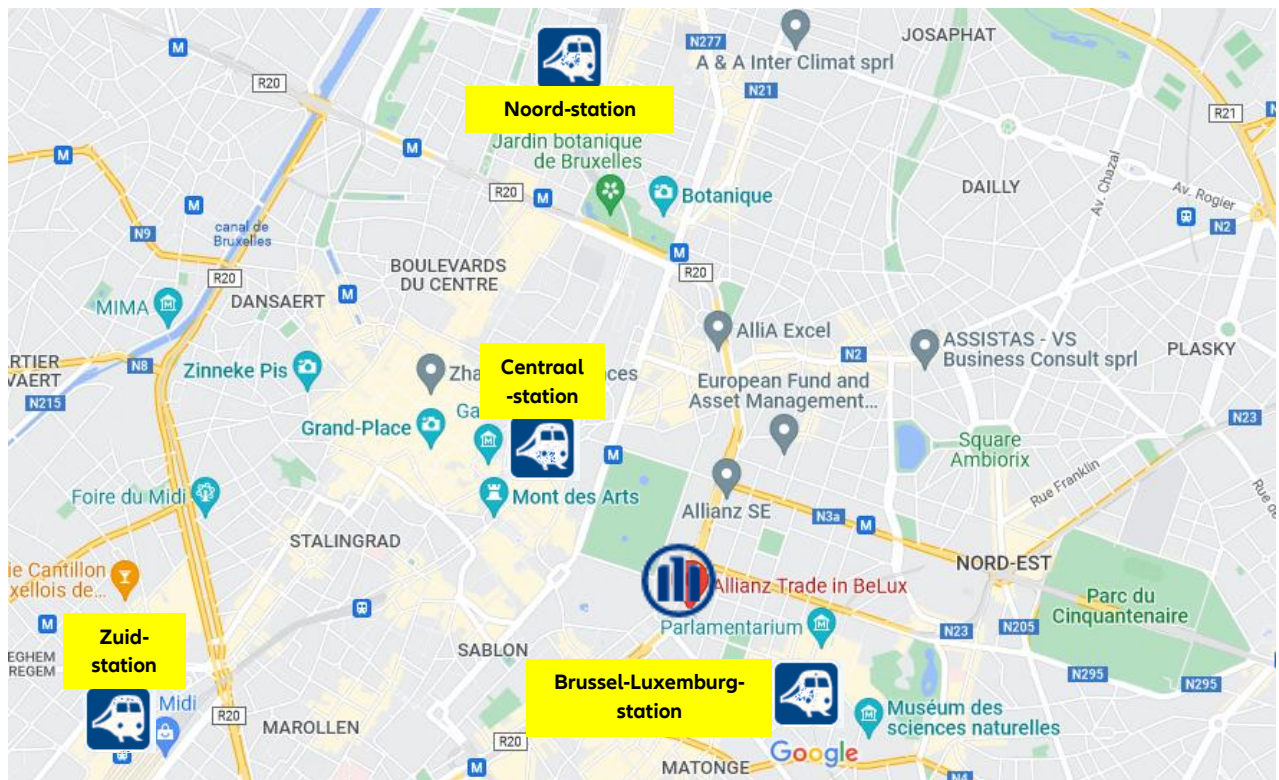

Auto: Op de ringweg, komende van Koekelberg, de Regentlaan verlaten en rechtdoor rijden op de Regentlaan, linksaf op het Troonplein en dan direct linksaf de Kunstlaan op.

Komende van het Brussel-Zuid-station, verlaat u de Gulden-Vlieslaan, gaat u rechtdoor over de Marsveldstraat, de Marnixlaan en tenslotte de Kunstlaan.

U komt van het Brussel-Noord-station

Loop 10 min. naar de halte **ROGIER** en neem de **M 2** richting **SIMONIS** of de **M 6** richting **KONING BOUDEWIJN** en stap uit bij de halte **TROON**. Allianz Trade ligt op 2 min loopafstand.

U komt van het Brussel-Centraal-station

Optie 1: Loop 15 minuten van Brussel Centraal naar Allianz Trade in BeLux.

Optie 2: Neem de **B 38** (richting Helden) of de **B 71** (richting Delta) en stap uit aan de halte **TROON**. Allianz Trade ligt op 2 minuten loopafstand.

U komt van het Brussel-Zuid-station

Loop 2 min. naar de halte **ZUID-STATION** en neem de **M 6** richting **ELISABETH** en stap uit bij de halte **TROON**. Allianz Trade ligt op 2 min loopafstand.

U komt van de halte 'Brussels Airport-Zaventem'